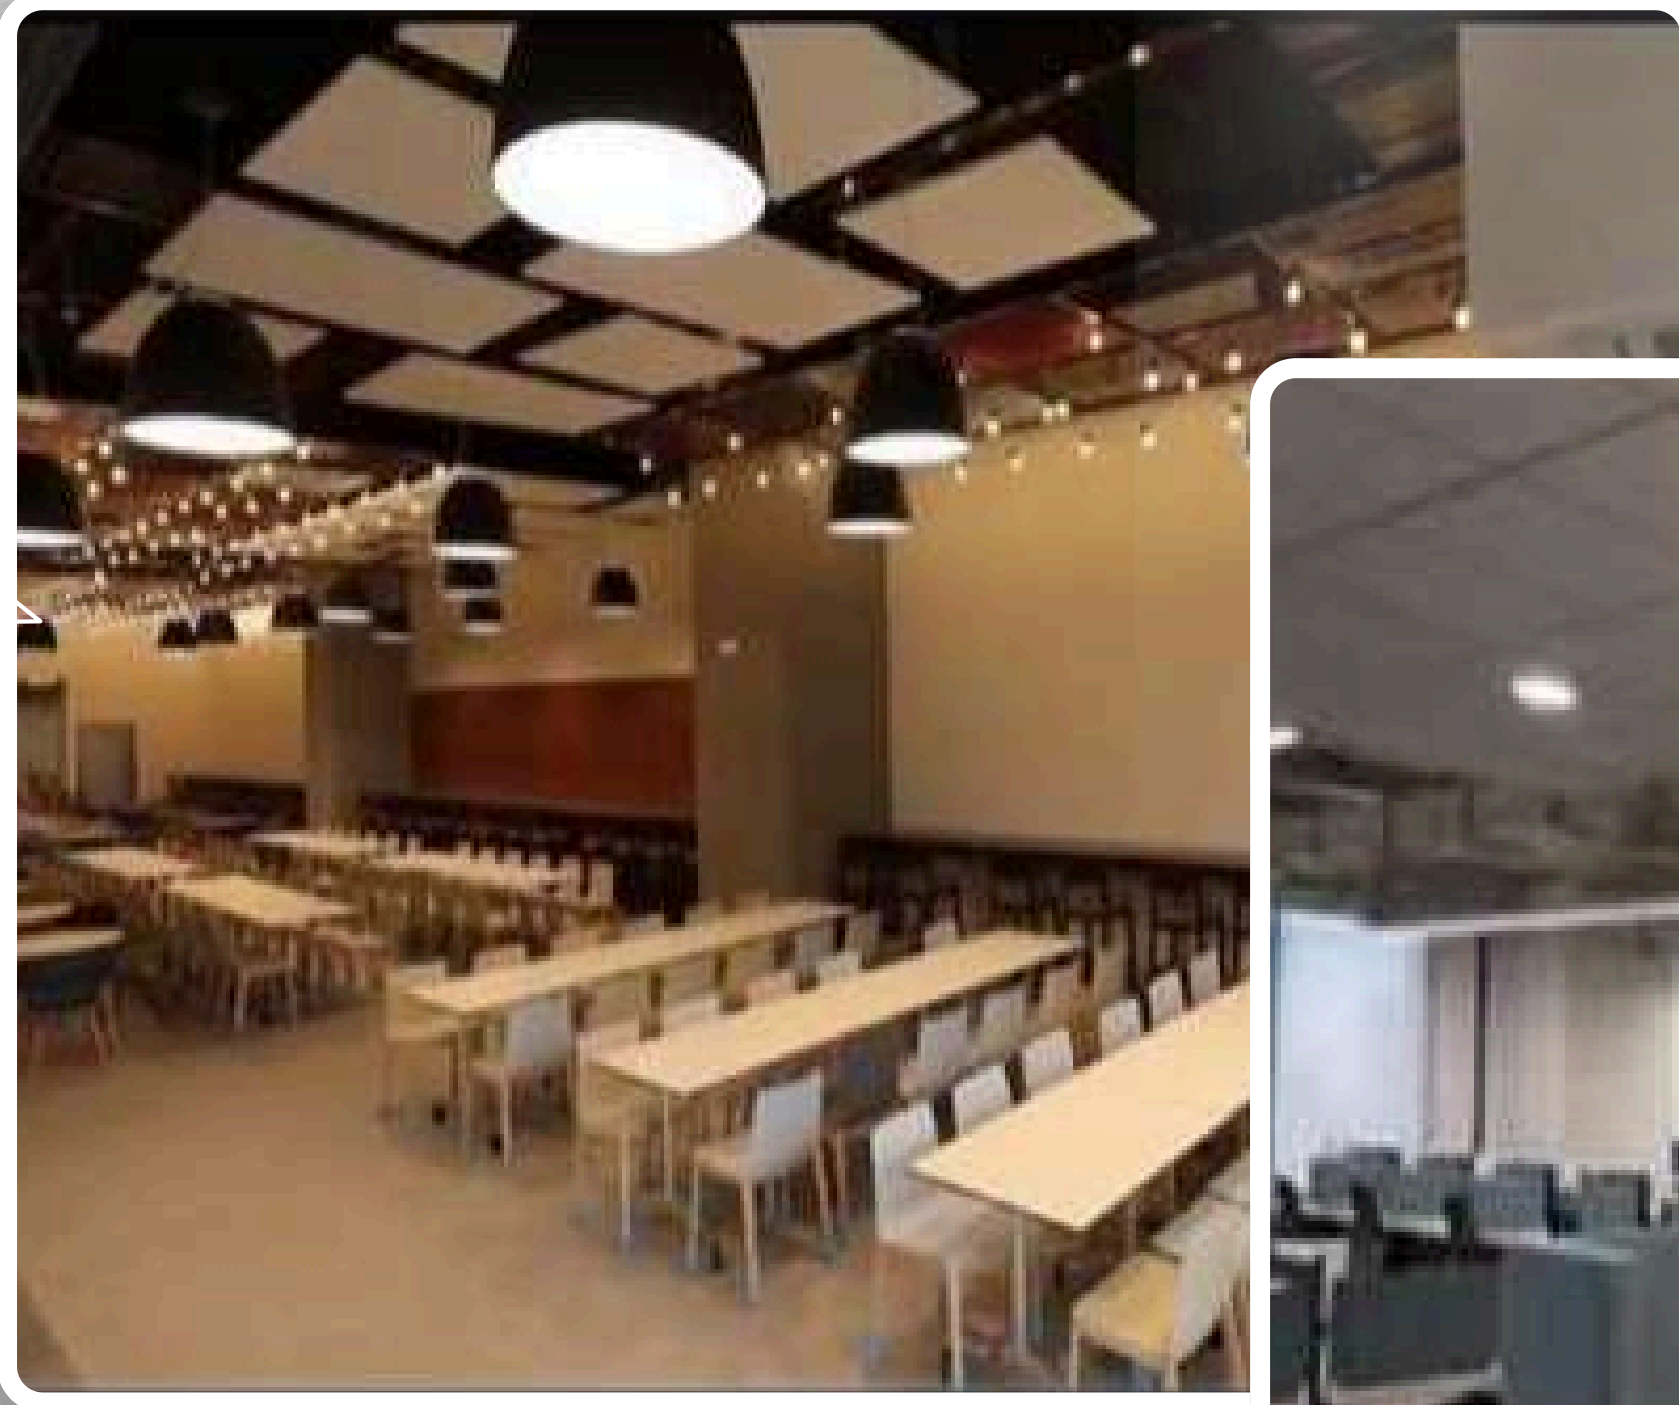

KALASH INTERIO

KALASH INTERIO

COMMERCIAL PROJECTS

www.kalashinterio.in

CORPORATE OFFICE BANGLORE 3600 SQFT TURNKEY PROJECT

KALASH INTERIO

www.kalashinterio.in

KALASH INTERIO

CORPORATE OFFICE (KOLKATA) 4200 SQFT TURNKEY PROJECT

www.kalashinterio.in

KALASH INTERIO

SPORTS RESTAURANT (KOLKATA)

www.kalashinterio.in

KALASH INTERIO

X FIT GYMNASIUM (GHAZIABAD)

www.kalashinterio.in