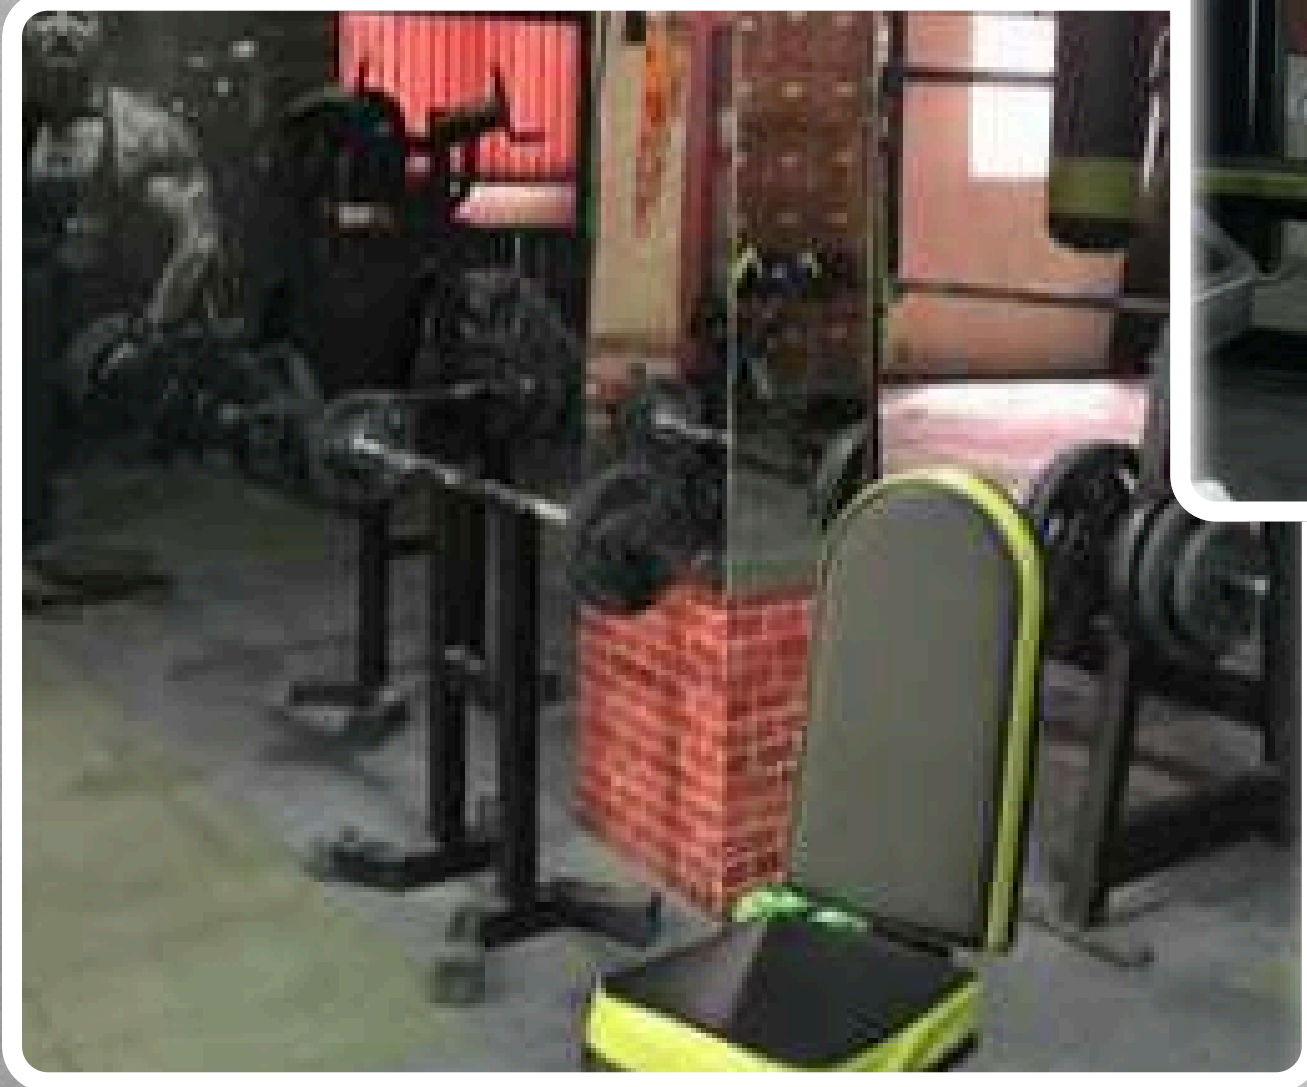

CORPORATE OFFICE (KOLKATA) 4200 SQFT TURNKEY PROJECT

www.kalashinterio.in

KALASH INTERIO

SPORTS RESTAURANT (KOLKATA)

www.kalashinterio.in

KALASH INTERIO

X FIT GYMNASIUM (GHAZIABAD)

www.kalashinterio.in