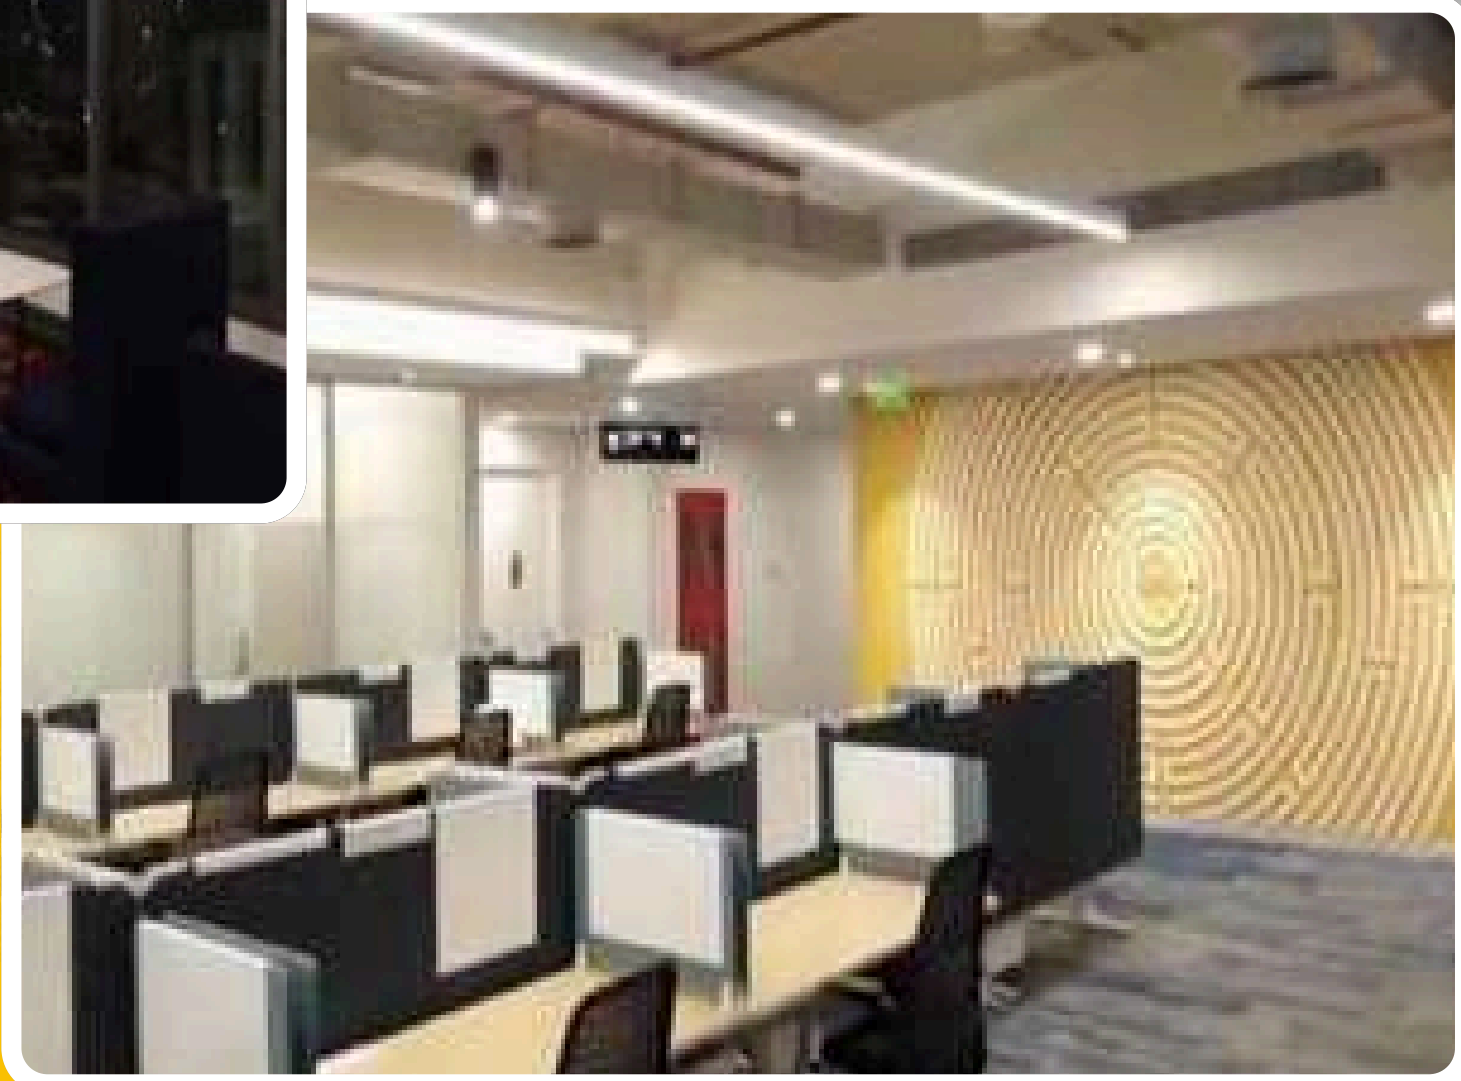

KALASH INTERIO

KALASH INTERIO

COMMERCIAL PROJECTS

www.kalashinterio.in

CORPORATE OFFICE BANGLORE 3600 SQFT TURNKEY PROJECT

KALASH INTERIO

www.kalashinterio.in

KALASH INTERIO

CORPORATE OFFICE (KOLKATA) 4200 SQFT TURNKEY PROJECT

www.kalashinterio.in

KALASH INTERIO

SPORTS RESTAURANT (KOLKATA)

www.kalashinterio.in

KALASH INTERIO

X FIT GYMNASIUM (GHAZIABAD)

www.kalashinterio.in