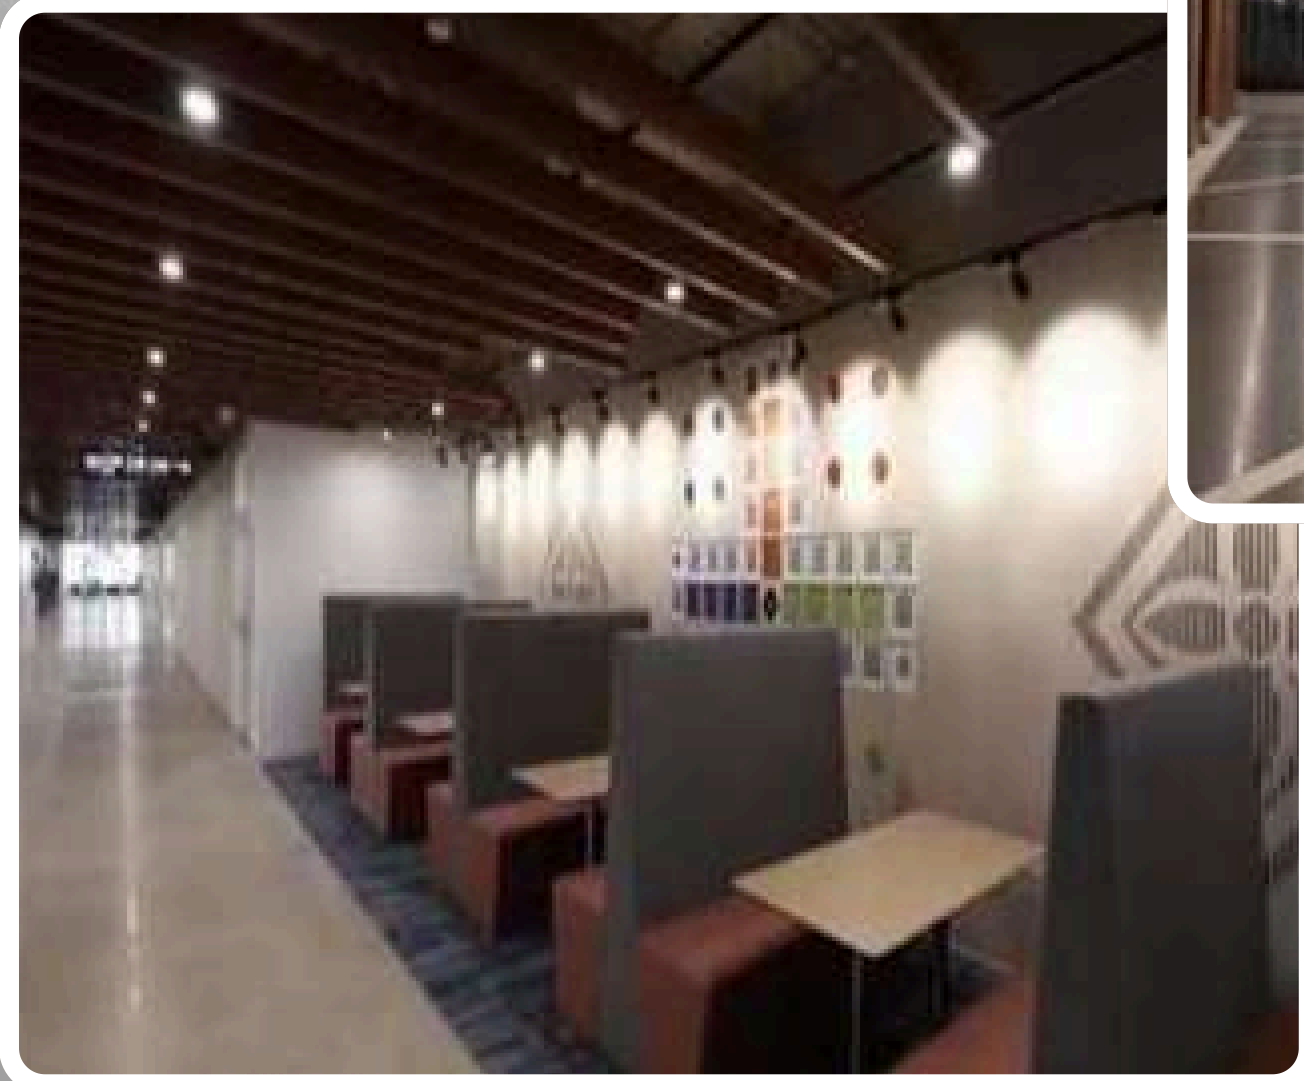

KALASH INTERIO

KALASH INTERIO

COMMERCIAL PROJECTS

www.kalashinterio.in

CORPORATE OFFICE BANGLORE 3600 SQFT TURNKEY PROJECT

KALASH INTERIO

www.kalashinterio.in

KALASH INTERIO

CORPORATE OFFICE (KOLKATA) 4200 SQFT TURNKEY PROJECT

www.kalashinterio.in

KALASH INTERIO

SPORTS RESTAURANT (KOLKATA)

www.kalashinterio.in

KALASH INTERIO

X FIT GYMNASIUM (GHAZIABAD)

www.kalashinterio.in