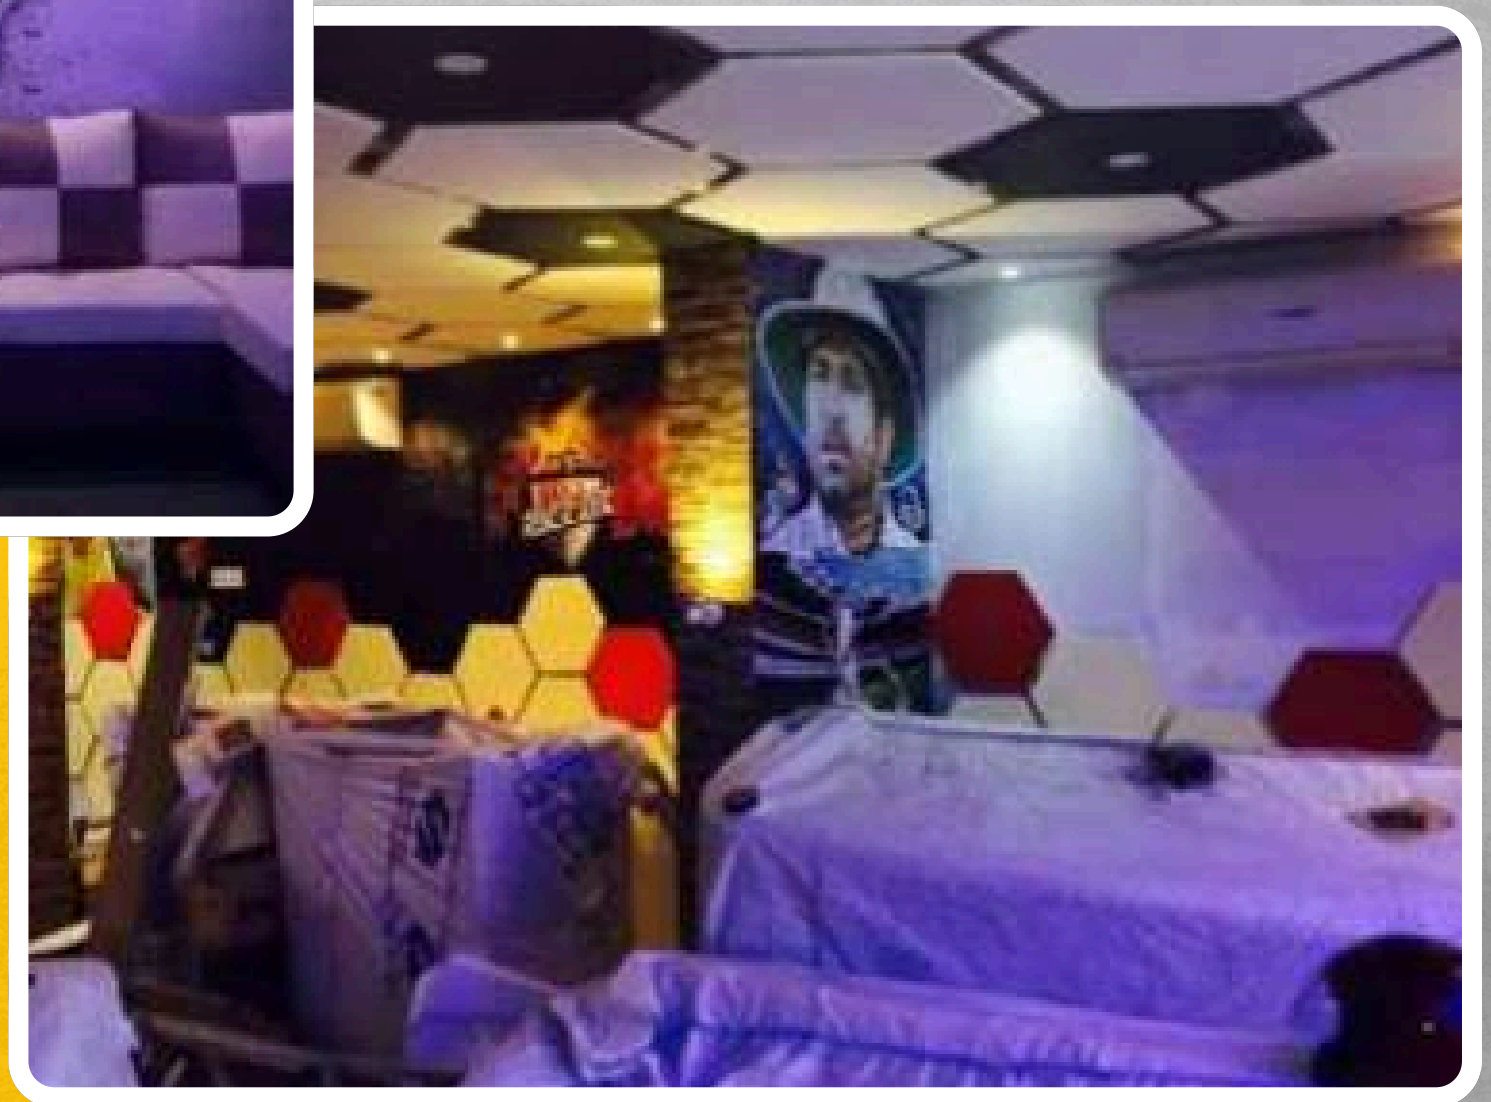

KALASH INTERIO

KALASH INTERIO

COMMERCIAL PROJECTS

www.kalashinterio.in

CORPORATE OFFICE BANGLORE 3600 SQFT TURNKEY PROJECT

KALASH INTERIO

www.kalashinterio.in

KALASH INTERIO

CORPORATE OFFICE (KOLKATA) 4200 SQFT TURNKEY PROJECT

www.kalashinterio.in

KALASH INTERIO

SPORTS RESTAURANT (KOLKATA)

www.kalashinterio.in

KALASH INTERIO

X FIT GYMNASIUM (GHAZIABAD)

www.kalashinterio.in