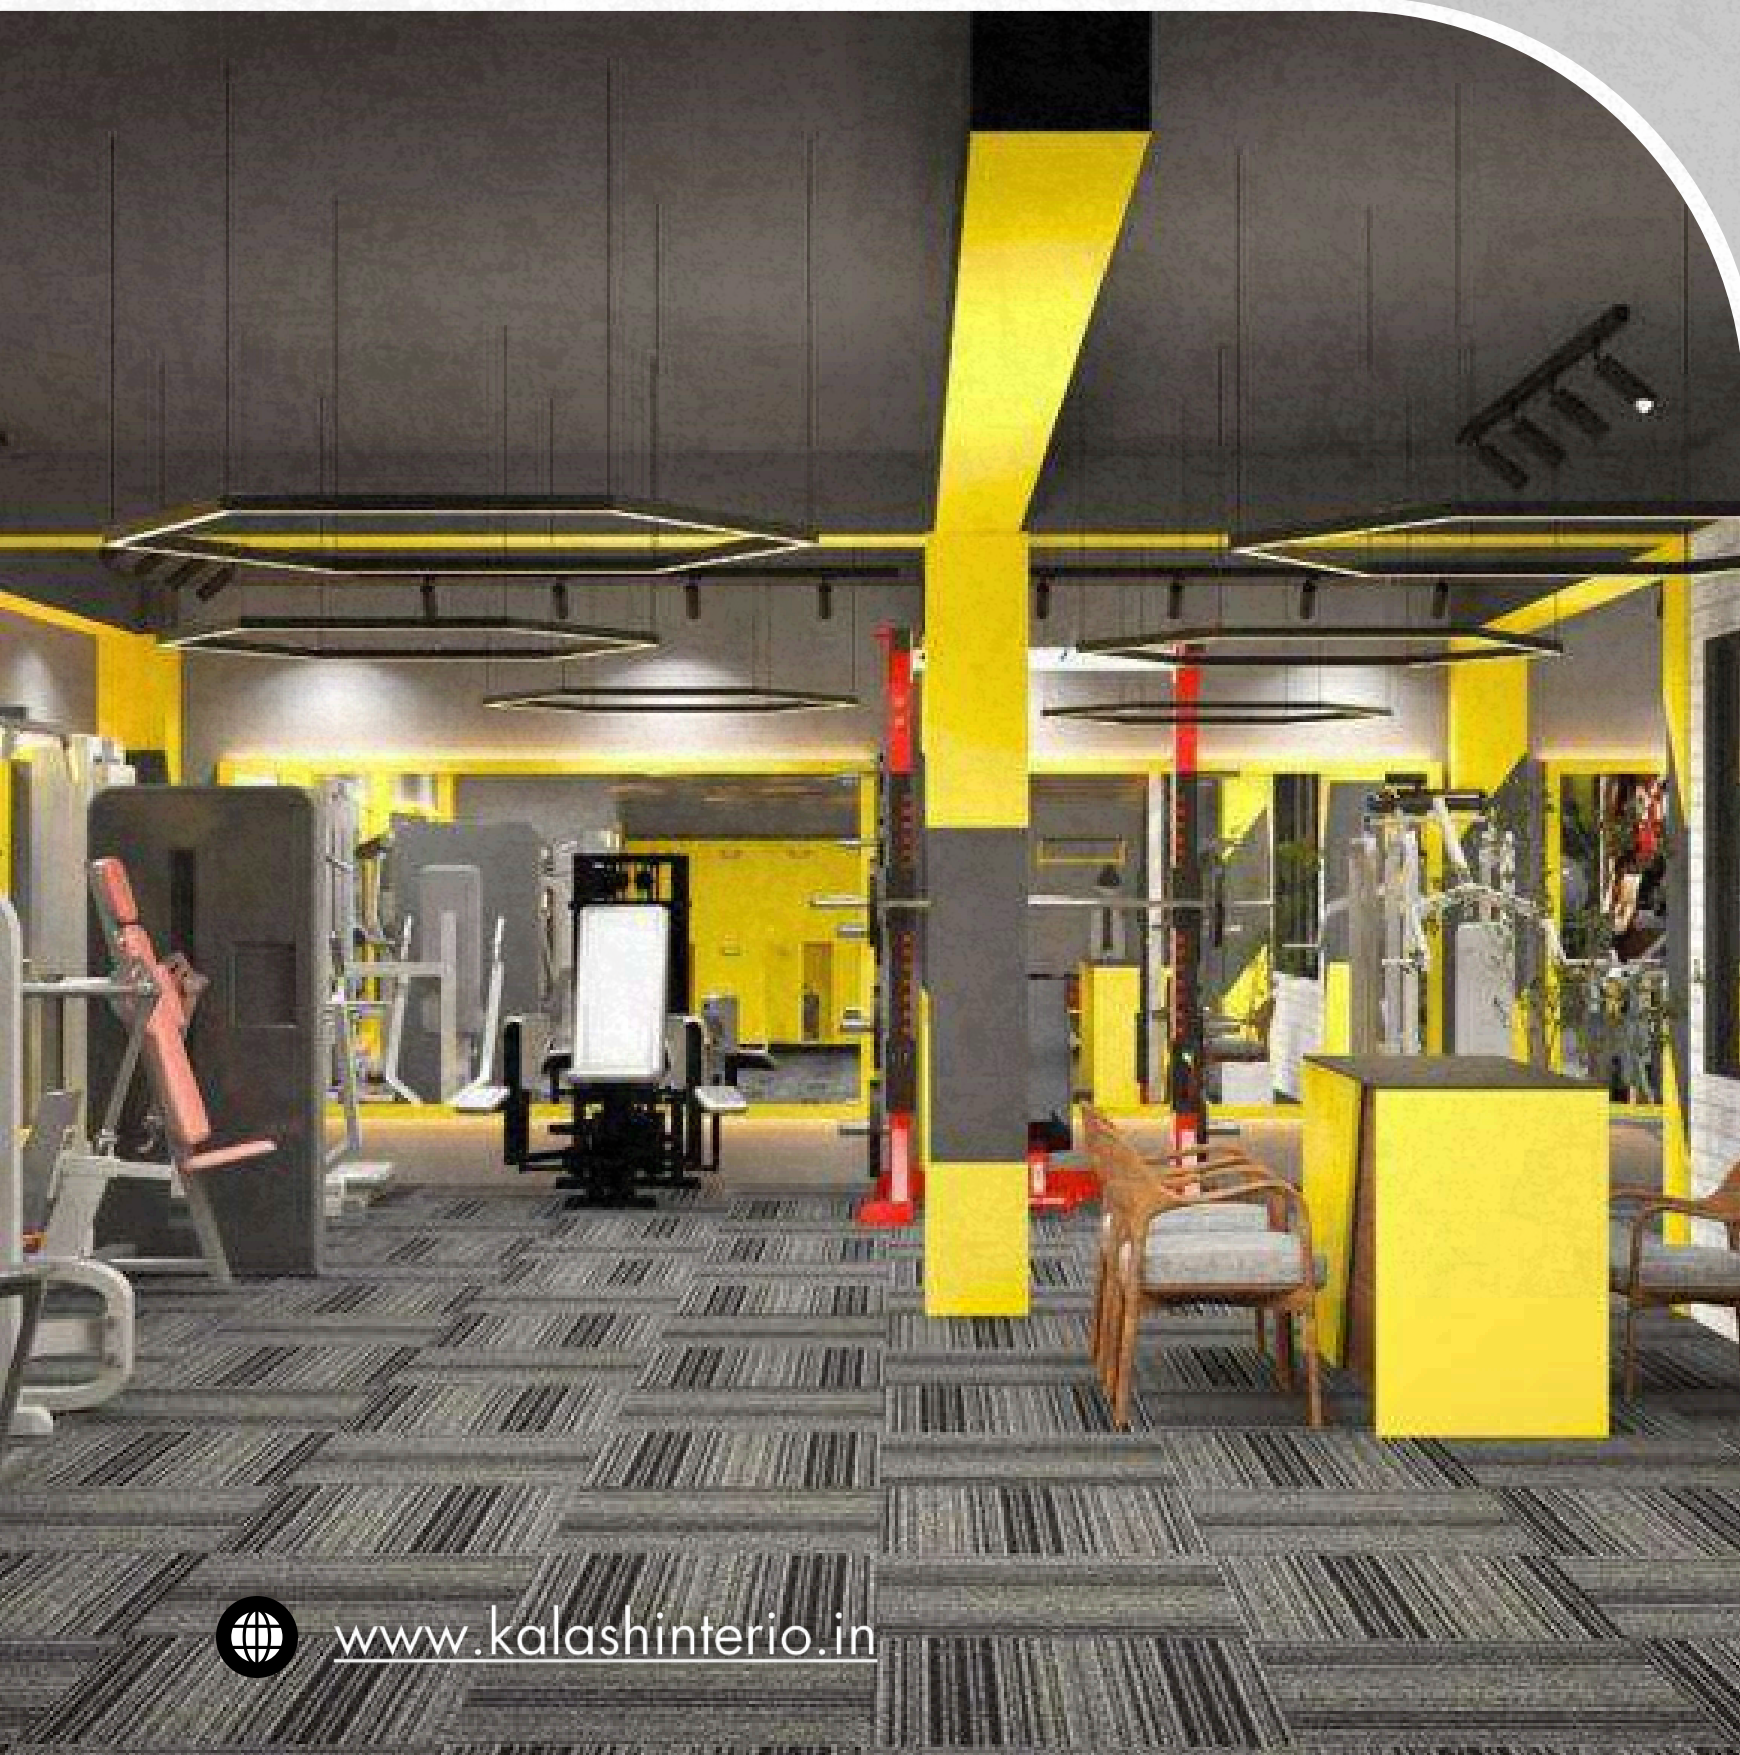

CORPORATE OFFICE (KOLKATA) 4200 SQFT TURNKEY PROJECT

www.kalashinterio.in

KALASH INTERIO

SPORTS RESTAURANT (KOLKATA)

www.kalashinterio.in

KALASH INTERIO

X FIT GYMNASIUM (GHAZIABAD)

www.kalashinterio.in